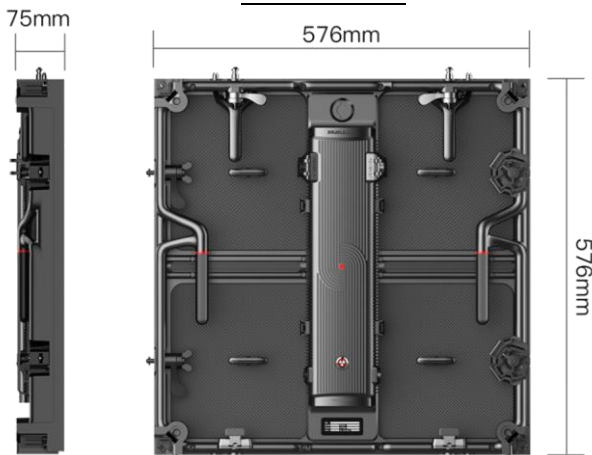

Dimension

オプション

- ・30KVA アイソレーショントランス
- ・MCTRL4K
- ・RGBlink X1proe
- ・1panel 吊り/置き金具

お問い合わせ/レンタルご依頼は下記まで

0761-47-4005

info@soundfeeling-design.com

Sound Feeling
light and visual sound design