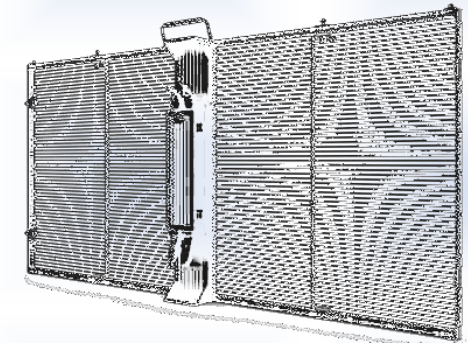

back

Sound Feeling
light and visual sound design